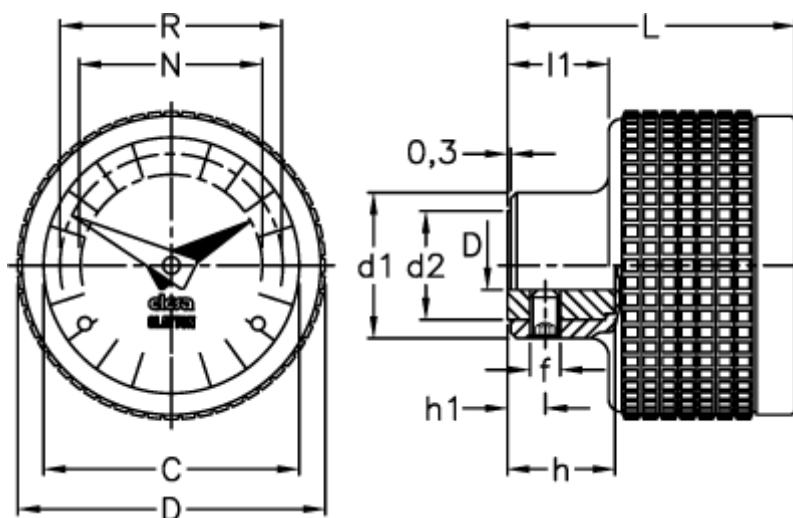

Data Sheet

Article number: 2307057191

Description: Gravity indicator CE.57191
MBT.70/GA12-0100-D

Measures

C	= 60	L	= 52
D	= 70	l1	= 19.0
d1	= 28	N	= 44
d2	= 22	R	= 51
d H7	= 10		
f	= M5		
h	= 22		
h1	= 6		